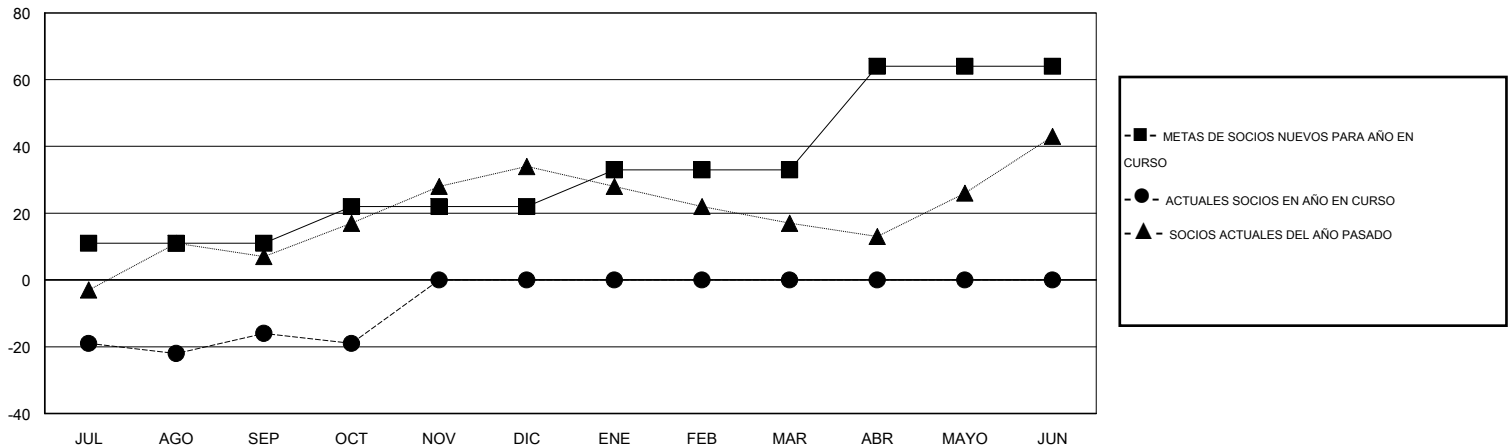

# MONTHLY MEMBERSHIP PROGRESS REPORT

District T 1

Results as of: 10/31/2016

GMT: Pedro Marrello

UBICACIÓN CHILE

GMT DE AE 3

Clubes					socios				
RESULTADOS DE 2016-2017					RESULTADOS DE 2016-2017				
TRIMESTRE	META DE CLUBES NUEVOS	NUEVOS CLUBES	CLUBES DADOS DE BAJA	GANANCIA/PÉRDIDA NETA	TRIMESTRE	META DE SOCIOS NUEVOS	SOCIOS FUNDADORES Y SOCIOS AÑADIDOS	SOCIOS DADOS DE BAJA	GANANCIA/PÉRDIDA NETA
JUL/AGO/SEP	0	0	0	0	JUL/AGO/SEP	11	24	40	-16
OCT/NOV/DIC	0	0	0	0	OCT/NOV/DIC	11	2	5	-3
ENE/FEB/MAR	0	0	0	0	ENE/FEB/MAR	11	0	0	0
ABR/MAYO/JUN	1	0	0	0	ABR/MAYO/JUN	31	0	0	0

METAS Y CIFRA ACUMULATIVA DE CLUBES NUEVOS

METAS Y CIFRA ACUMULATIVA DE SOCIOS

CLUBES DADOS DE BAJA: 0	11 CLUBS OF 37 AÑADIERON 1 O MÁS SOCIOS NUEVOS	<u>DISTRIBUCIÓN POR SEXO</u>
		MASCULINO 328 (49.32%)
		FEMENINO 337 (50.68%)
<u>SOCIOS DADOS DE BAJA</u>	<a href="#">CLIC AQUÍ PARA DATOS DE SALUD DE CLUB</a>	SOCIOS EN UNIDAD FAMILIAR 112
FALLECIDOS 4		CABEZA DE FAMILIA 51
CLUB CANCELADO 0		NO ES CABEZA DE FAMILIA 61
OTRO 41		
<b>TOTAL 45</b>		